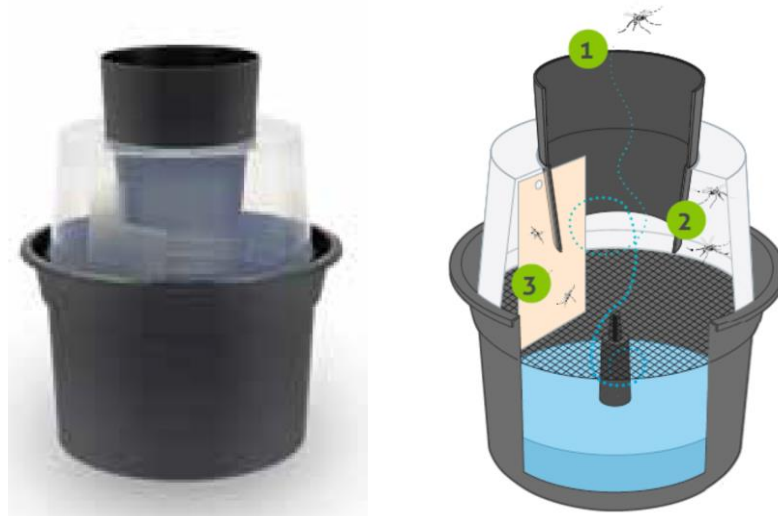

Culex pipiens

Ocupa distintos ambientes. Típicamente, *Culex pipiens* es un mosquito ligado a la contaminación orgánica, especialmente en alcantarillado y cloacas con agua negra estancada. Sus larvas resisten elevadas cargas orgánicas y sacan provecho que los depredadores no pueden seguir las allí, al no haber oxígeno disuelto en el agua. Recordemos que las larvas de los mosquitos respiran oxígeno de la atmósfera.

EL CONTROL DE MOSQUITOS

Primera fase

Trampa de captura para fases larvarias:

Trampa que atrae las hembras para que deposite los huevos en el interior. Los huevos eclosionarán en el interior de la trampa, las larvas irán crezcan en el interior y en cuanto las larvas formen la pupa, en cuanto lleguen a la forma adulta, no podrán salir al exterior.